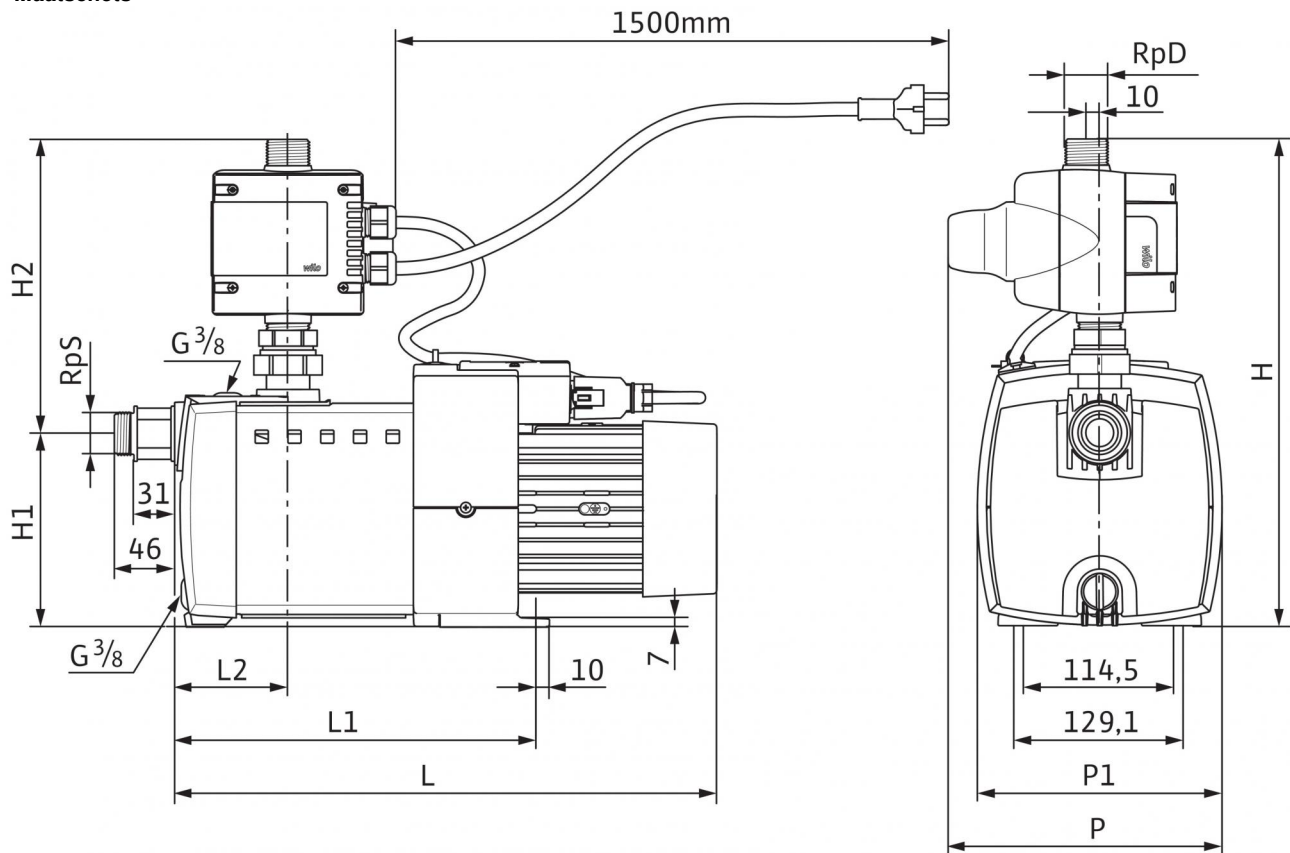

Materialen

Pompas	1.4021 [AISI420]
Mechanische afdichting	Met kunsthars geïmpregneerde kool/aluminiumoxide/NITRIL
Trappenkamers	Noryl
Diffuser/Injector	-
Afdichting	EPDM

Bestelinformatie

Fabricaat	Wilo
Type	HiMulti 3 C 1-24 P
Artikelnr.	2543599
Gewicht ca. m	12,8 kg

Maten en maatschetsen: HiMulti 3 C 1-24 P

Maatschets

Afmetingen H

190 mm

Aanbestedingstekst: HiMulti 3 C 1-24 P

Meertrapse, horizontale centrifugaalpomp in bouwtype droogloperpomp, zelfaanzuigend, met direct aangeflensde motor en automatisch pompbesturing HiControl 1. Afdichting aan de asdoorlaat door onderhoudsvrije mechanische afdichting.