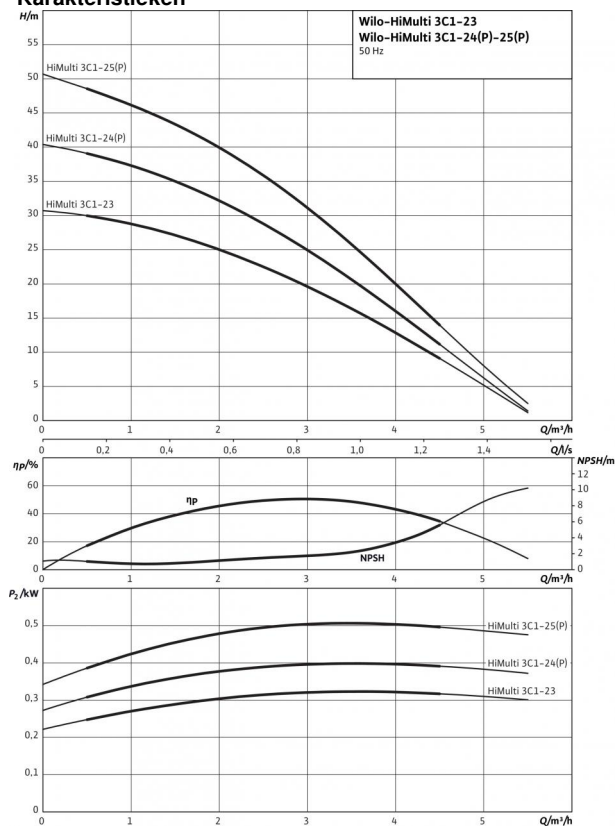

Specificatieblad: HiMulti 3 C 1-24 P

Karakteristieken

Vermogen

Toevoerdruk max. H	1,5 bar
Mediumtemperatuur T	+5...+35 °C
Omgevingstemperatuur max. T	40 °C
Nominaal toerental n	2.900 1/min

Motor/elektronica

Beschermingsklasse	X4
Isolatieklasse	F
Kabelschroefverbinding	1x11 PG
Verbruik P_1	0,64 kW
Netaansluiting	1~230 V, 50 Hz

Leidingaansluitingen

Nominale diameter aansluiting, aan de perszijde	G 1
---	-----

Maten en maatschetsen: HiMulti 3 C 1-24 P

Maatschets

Afmetingen H

190 mm

Aanbestedingstekst: HiMulti 3 C 1-24 P

Meertrapse, horizontale centrifugaalpomp in bouwtype droogloperpomp, zelfaanzuigend, met direct aangeflensde motor en automatisch pompbesturing HiControl 1. Afdichting aan de asdoorlaat door onderhoudsvrije mechanische afdichting.